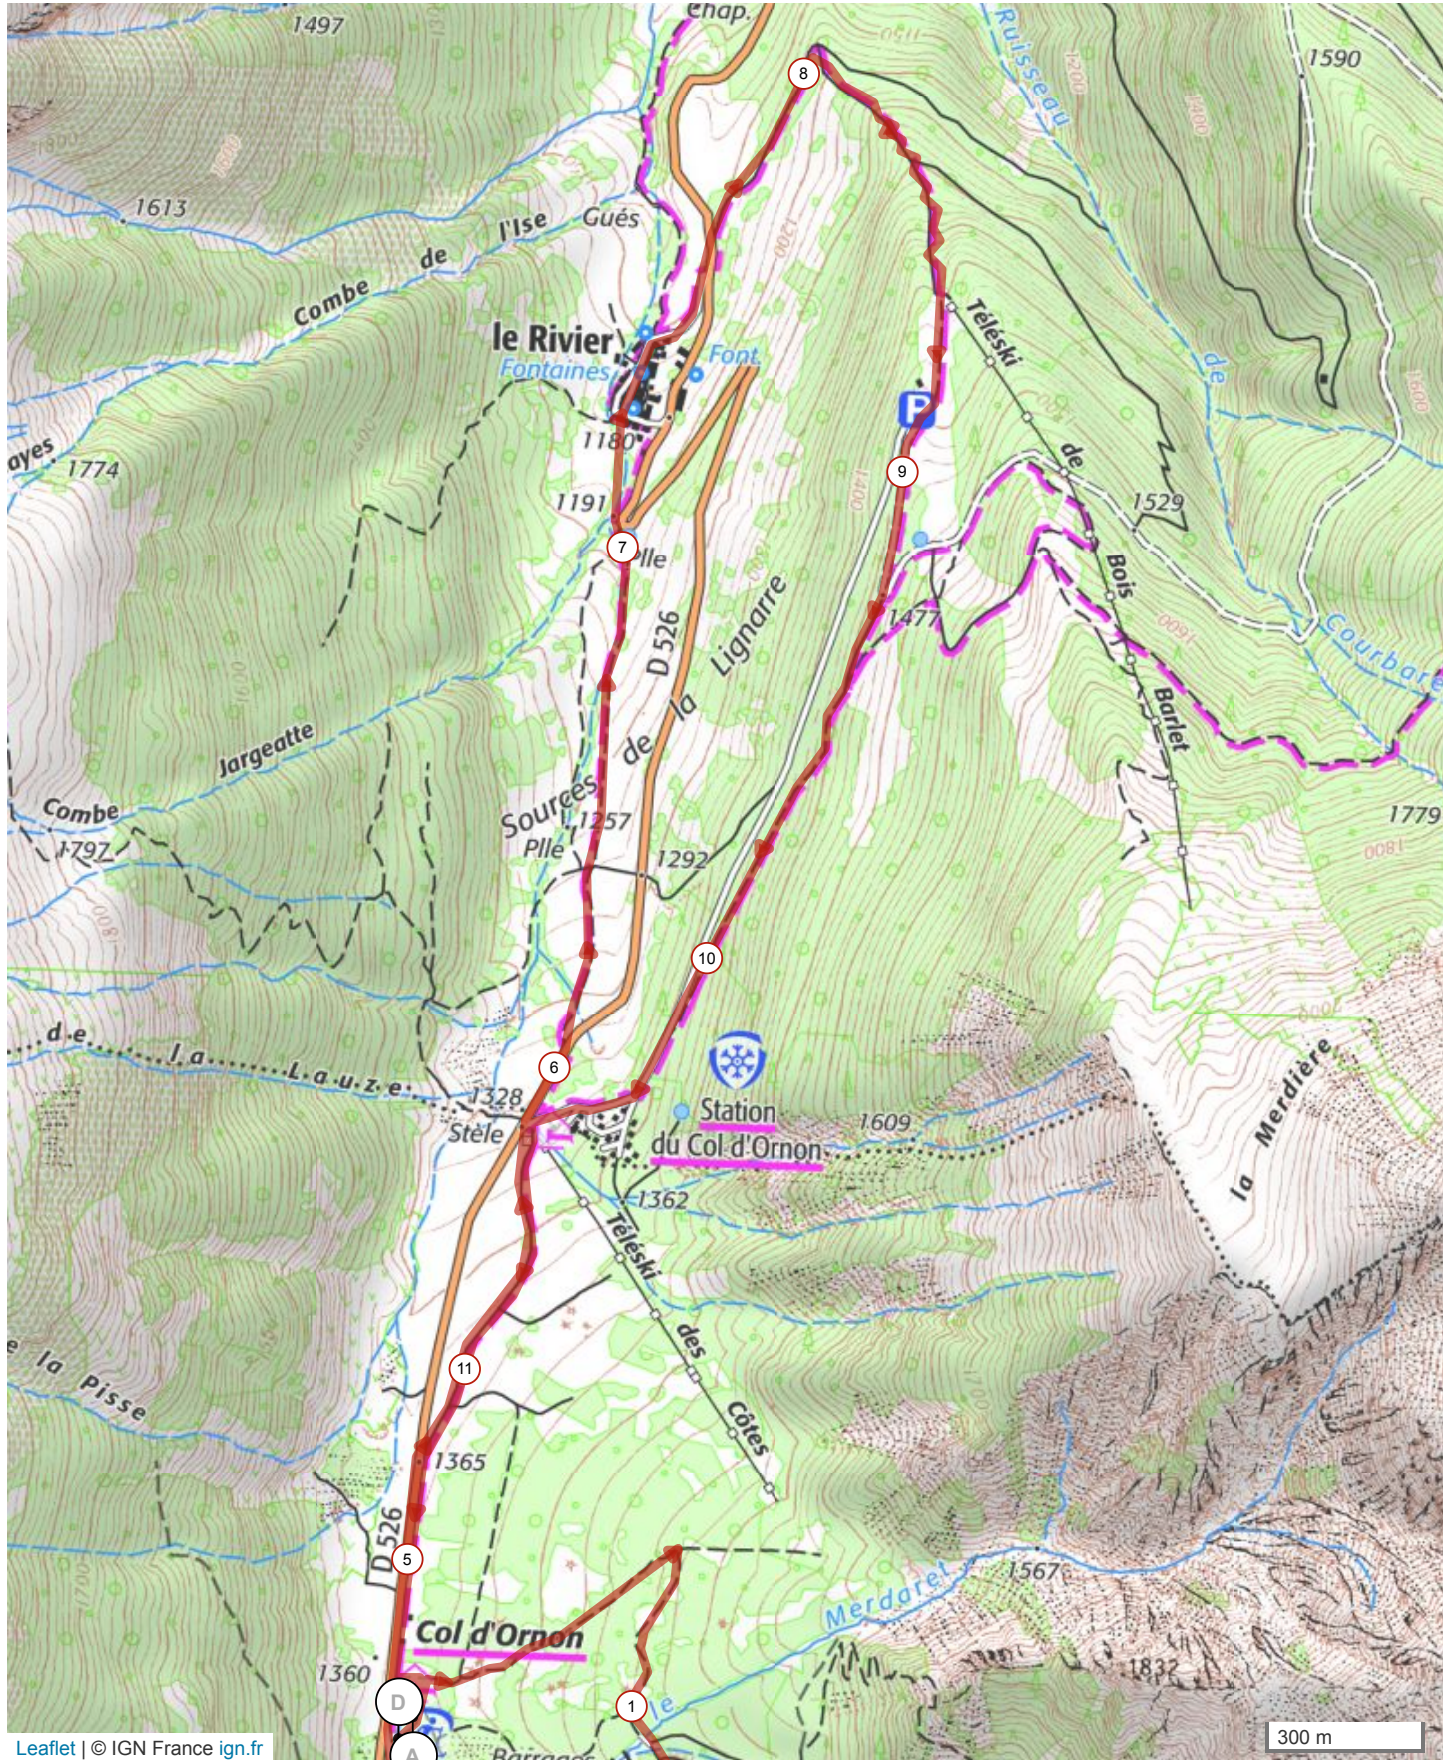

5240567 | Course à pied - Trail | 10 kms TOM 2019

Oulles -> Oulles

11.728 km ↑ 634 m ↓ 630 m ▲ 1158 m ▲ 1553 m

Le droit de reproduction est strictement réservé à un usage personnel et privé. Lors de la pratique de votre activité, veillez à respecter les propriétés et chemins privés et vous assurez de la praticabilité du parcours.

© 2019 Openrunner