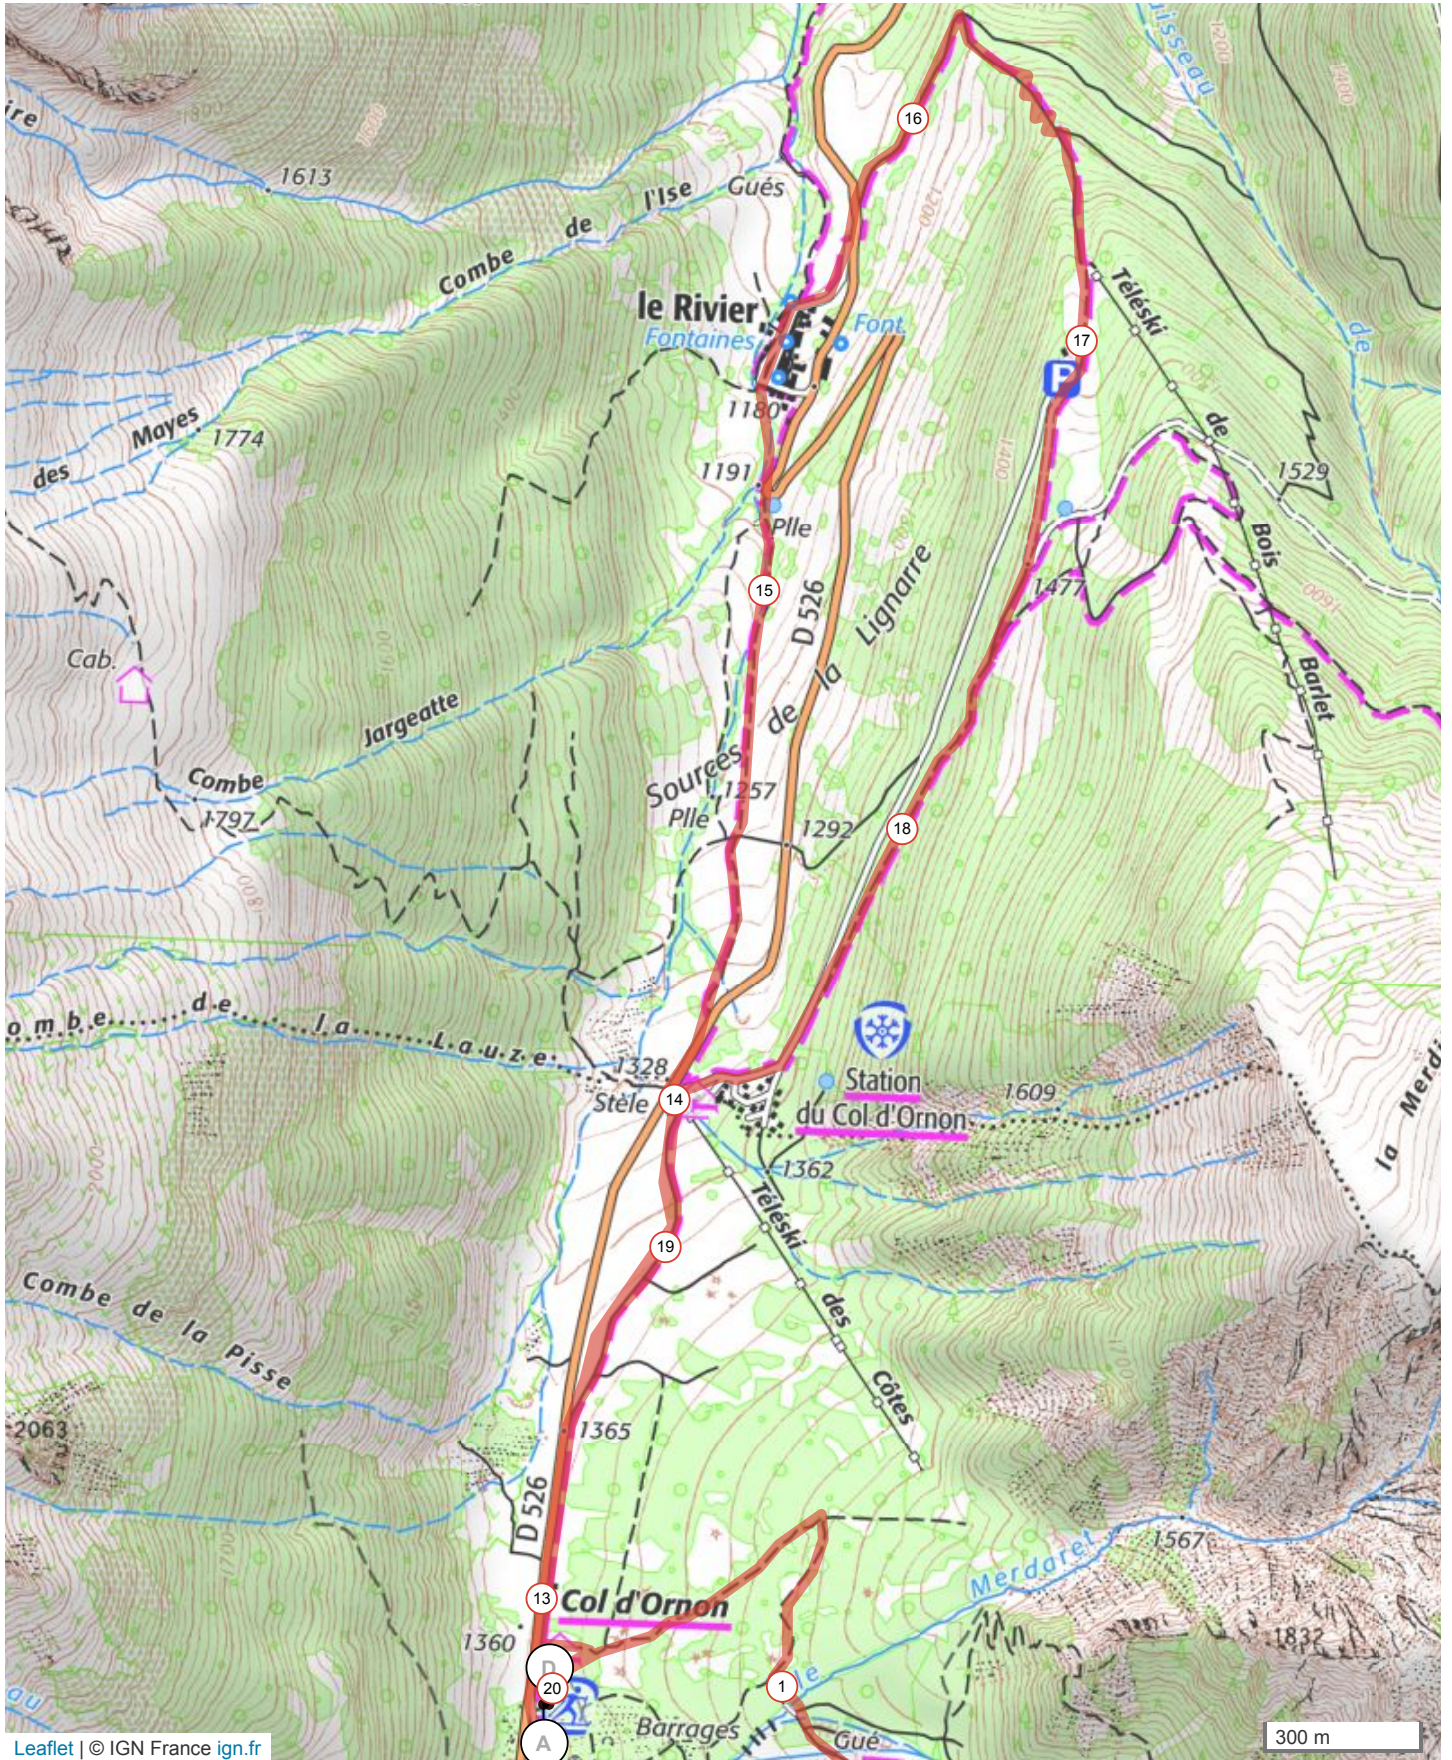

5240522 | Course à pied - Trail | 20 kms TOM 2019

Oulles -> Oulles

↳ 20.033 km ⬆️ 1193 m ⬇️ 1194 m ⬆️ 1108 m ⬆️ 1632 m

Le droit de reproduction est strictement réservé à un usage personnel et privé. Lors de la pratique de votre activité, veillez à respecter les propriétés et chemins privés et vous assurez de la praticabilité du parcours.

© 2019 Openrunner