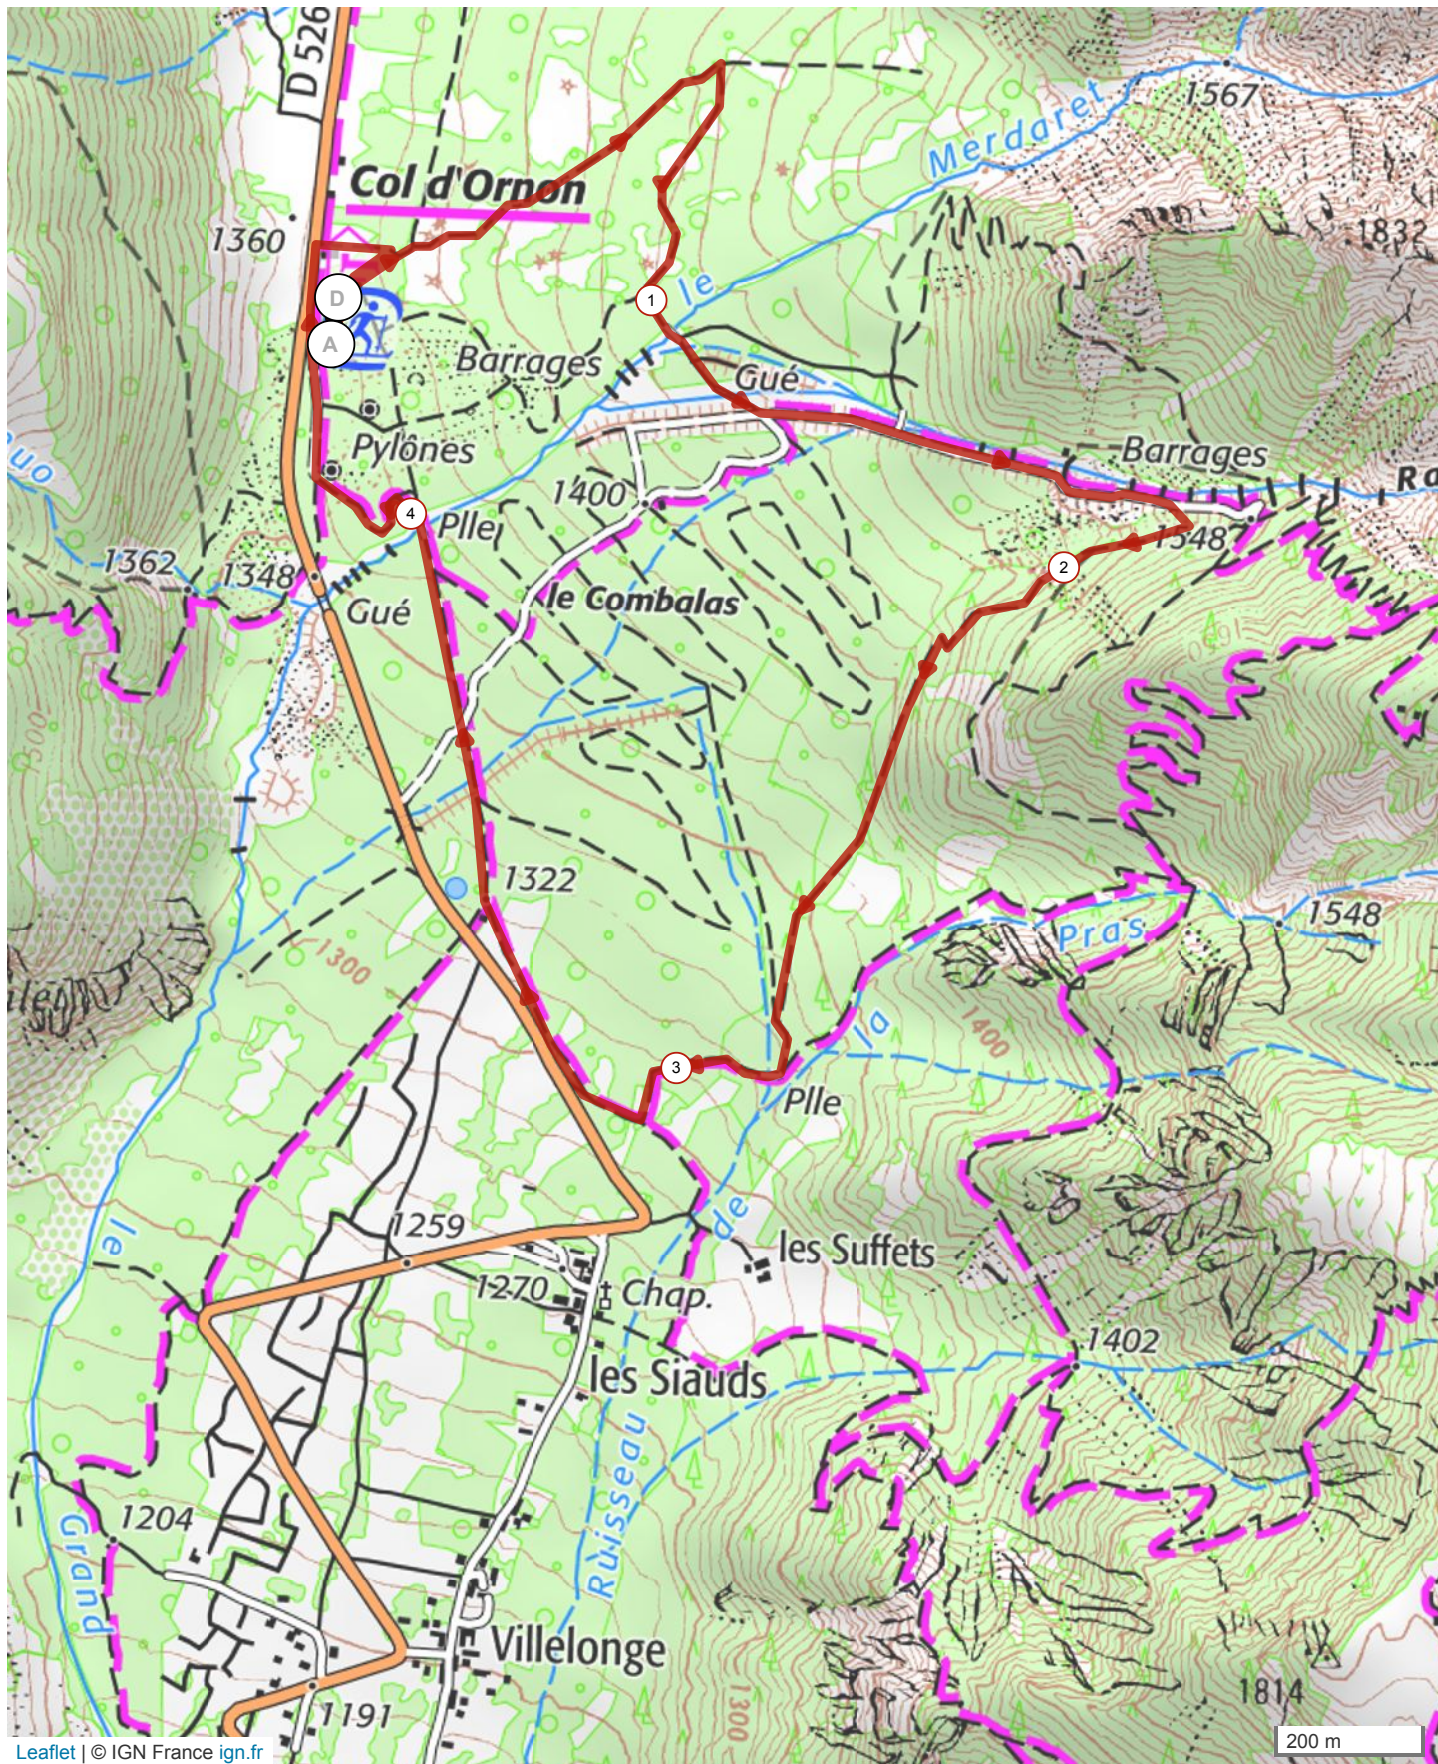

9506808 | Course à pied - Trail | 5 kms TOM 2019

Oulles -> Oulles

↳ 4.735 km ⬆️ 237 m ⬇️ 238 m ⬆️ 1306 m ⬆️ 1518 m

Le droit de reproduction est strictement réservé à un usage personnel et privé. Lors de la pratique de votre activité, veillez à respecter les propriétés et chemins privés et vous assurez de la praticabilité du parcours.

© 2019 Openrunner